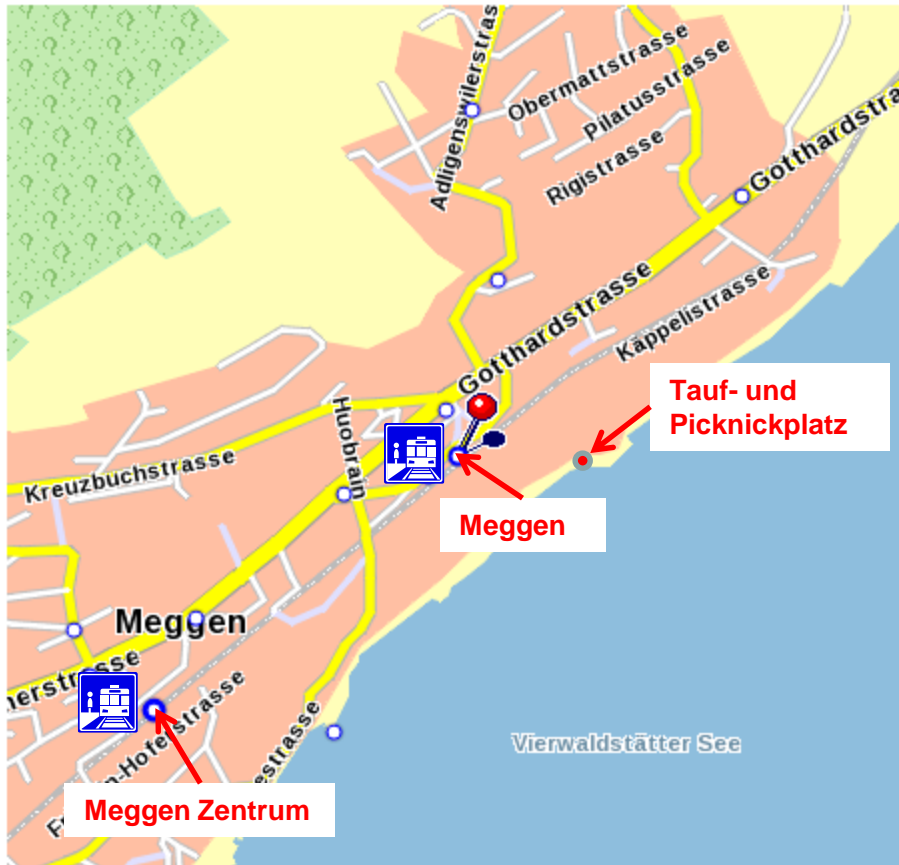

Übersicht Haltestellen S-Bahn

Taufe mit Taufgottesdienst in Meggen am See

Anschliessend Gemeindepicknick

- Wann: Sonntag, 03. Juli 2022
10.00 Uhr Taufe
mit Taufgottesdienst

Picknick
mit Grillmöglichkeit

- Wo: Meggen
(Wegbeschreibung
auf der Rückseite)

Familien mit Kindern sind
herzlich willkommen! Es gibt
jedoch keine Kinderbetreuung!

Wegbeschreibung

Mit dem öffentlichen Verkehr:

▪ S-Bahn

Luzern	ab 09:06
Luzern Verkehrshaus	ab 09:13
Meggen Zentrum	ab 09:17
Meggen	an 09:18

▪ Bus Nr. 24

Luzern Bahnhof	ab 09:01 / 09:31
Meggen Kreuz	an 09:17 / 09:47

Mit dem Auto:

- P beim Bahnhof oder auf dem grossen Parkplatz gegenüber der Weinhandlung Scherer & Bühler AG
Auf keinen Fall bei Einfahrt oder vor dem Gebäude – siehe Skizze!
- Transport mit Gehbehinderten ist bis zum See möglich

Zu Fuss geht's über die Bahnüberführung Richtung See