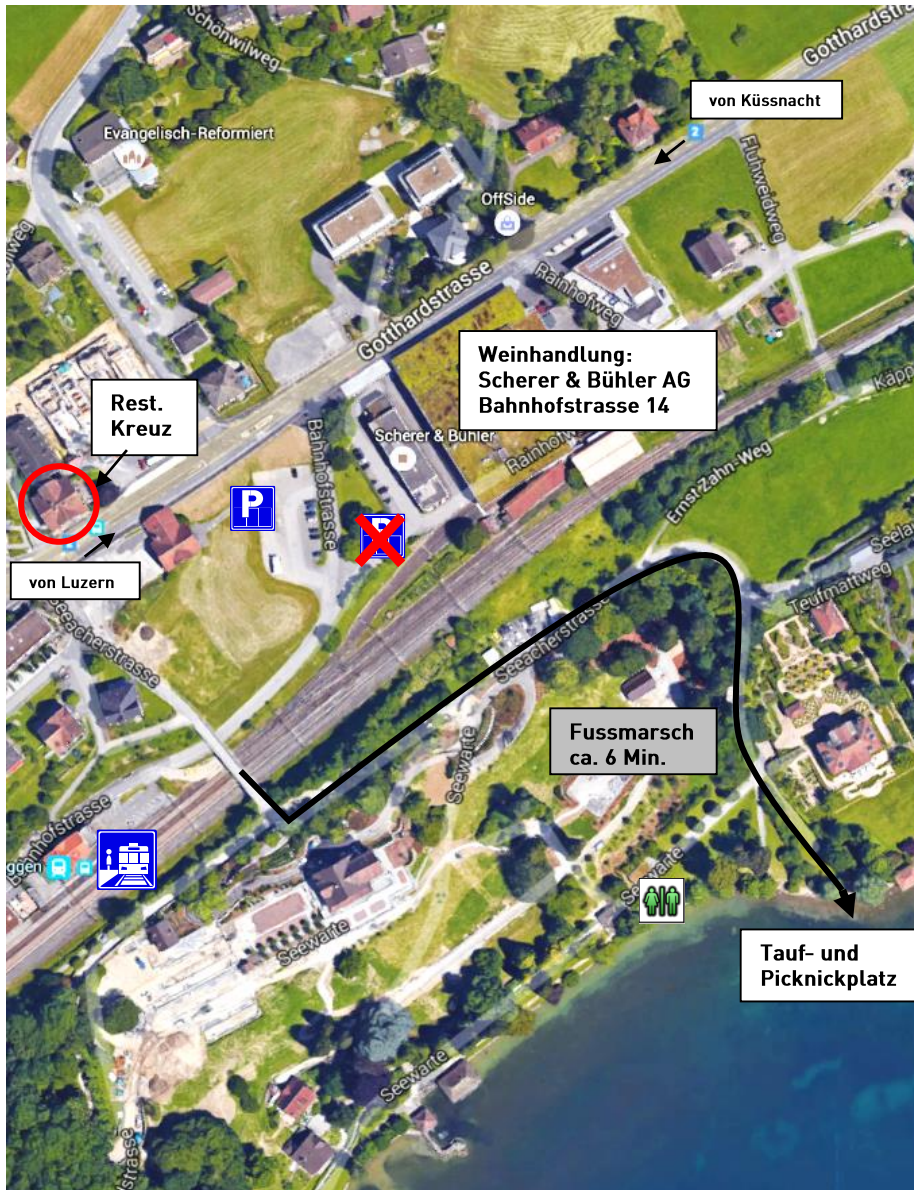

Übersicht Haltestellen S-Bahn

Taufe mit Taufgottesdienst in Meggen am See

Anschliessend Gemeindepicknick

- Wann: Sonntag, 03. Juli 2022
10.00 Uhr Taufe
mit Taufgottesdienst

Picknick
mit Grillmöglichkeit

- Wo: Meggen
(Wegbeschreibung
auf der Rückseite)

Familien mit Kindern sind
herzlich willkommen! Es gibt
jedoch keine Kinderbetreuung!

Wegbeschreibung

Mit dem öffentlichen Verkehr:

▪ S-Bahn

Luzern	ab 09:06
Luzern Verkehrshaus	ab 09:13
Meggen Zentrum	ab 09:17
Meggen	an 09:18

▪ Bus Nr. 24

Luzern Bahnhof	ab 09:01 / 09:31
Meggen Kreuz	an 09:17 / 09:47

Mit dem Auto:

- P beim Bahnhof oder auf dem grossen Parkplatz gegenüber der Weinhandlung Scherer & Bühler AG
Auf keinen Fall bei Einfahrt oder vor dem Gebäude – siehe Skizze!
- Transport mit Gehbehinderten ist bis zum See möglich

Zu Fuss geht's über die Bahnüberführung Richtung See